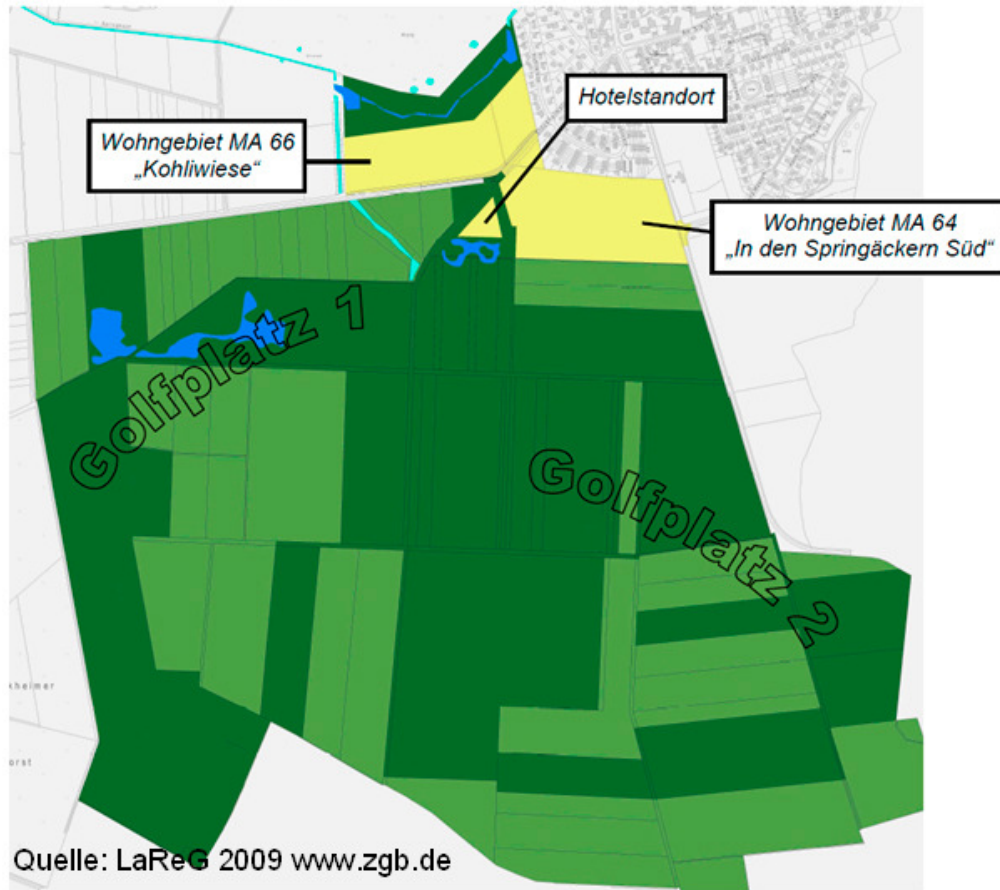

GOLF-RESORT - WUNSCH UND WIRKLICHKEIT

Plangrafik des Raumordnungsverfahrens zur Erörterung der Flächennutzung

Lageplan mit verkäuflichen und nichtverkäuflichen Grundstücken

- Planungsraum Golf-Resort
- verbleibende landwirtschaftliche Nutzflächen

- dem Golf-Resort zum Erwerb in Aussicht gestellte Flächen
- Wege im Eigentum der Feldinteressentschaft
- verbleibende landwirtschaftliche Nutzflächen