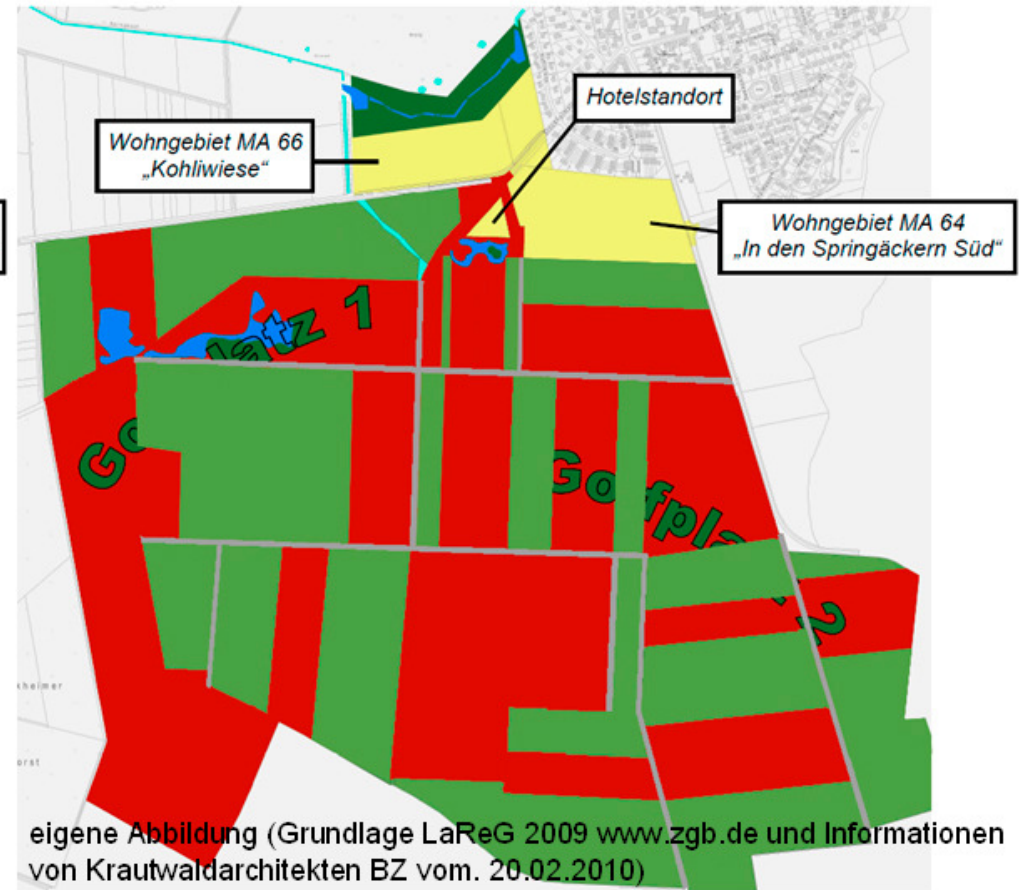

GOLF-RESORT - WUNSCH UND WIRKLICHKEIT

Plangrafik des Raumordnungsverfahrens zur Erörterung der Flächennutzung

Lageplan mit verkäuflichen und nichtverkäuflichen Grundstücken

- Planungsraum Golf-Resort
- verbleibende landwirtschaftliche Nutzflächen

- dem Golf-Resort zum Erwerb in Aussicht gestellte Flächen
- Wege im Eigentum der Feldinteressentschaft
- verbleibende landwirtschaftliche Nutzflächen